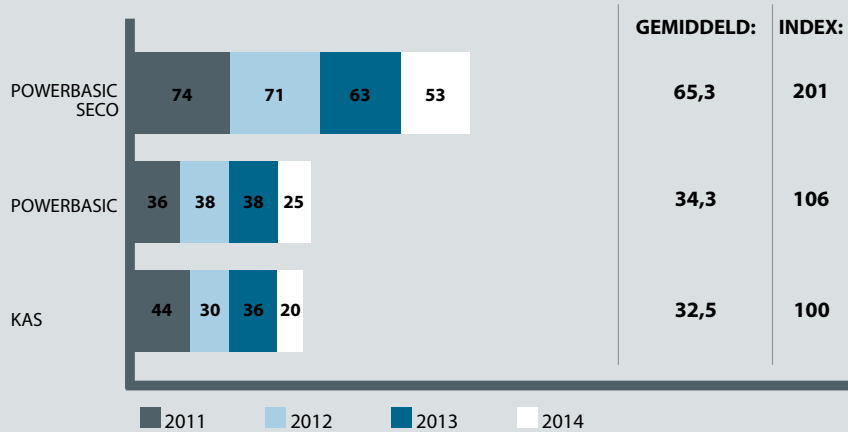

VOORDELEN OP EEN RIJ

- Verbetert de vruchtbaarheid
- Zorgt voor optimale vitamine B12
- Efficiëntere mineralenvoorziening van uw vee
- Mineralen via ruwvoer zijn kostenbesparend

RESULTATEN GEMIDDELD OVER 4 JAAR

De onderstaande grafiek geeft de resultaten weer van 4 jaar vergelijkend onderzoek op hetzelfde perceel. Dit onderzoek laat zien dat door toevoeging van de adviesdosering een behoorlijke verhoging van de selenium- en kobaltgehalten in uw ruwvoer te realiseren is. Dit komt de vruchtbaarheid en de gezondheid van uw veestapel ten goede.

KOBALT

SELENIUM

UW LEVERANCIER

Scan de QR-code voor meer informatie!