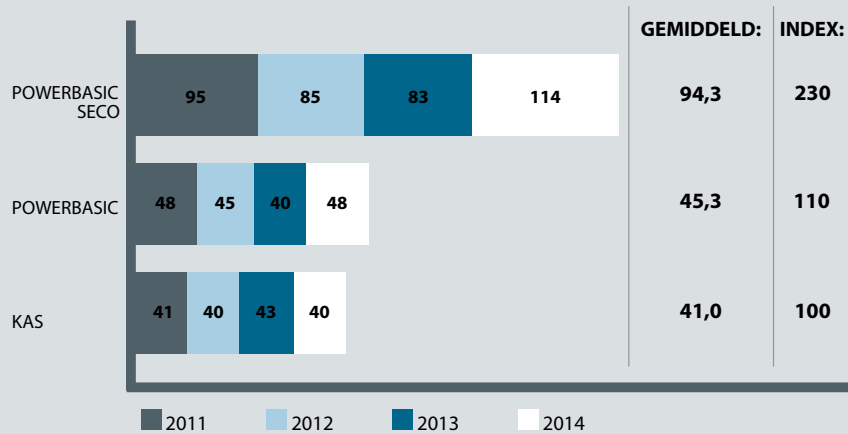

VOORDELEN OP EEN RIJ

- Verbetert de vruchtbaarheid
- Zorgt voor optimale vitamine B12
- Efficiëntere mineralenvoorziening van uw vee
- Mineralen via ruwvoer zijn kostenbesparend

RESULTATEN GEMIDDELD OVER 4 JAAR

De onderstaande grafiek geeft de resultaten weer van 4 jaar vergelijkend onderzoek op hetzelfde perceel. Dit onderzoek laat zien dat door toevoeging van de adviesdosering een behoorlijke verhoging van de selenium- en kobaltgehalten in uw ruwvoer te realiseren is. Dit komt de vruchtbaarheid en de gezondheid van uw veestapel ten goede.

KOBALT

SELENIUM

UW LEVERANCIER

Scan de QR-code voor meer informatie!